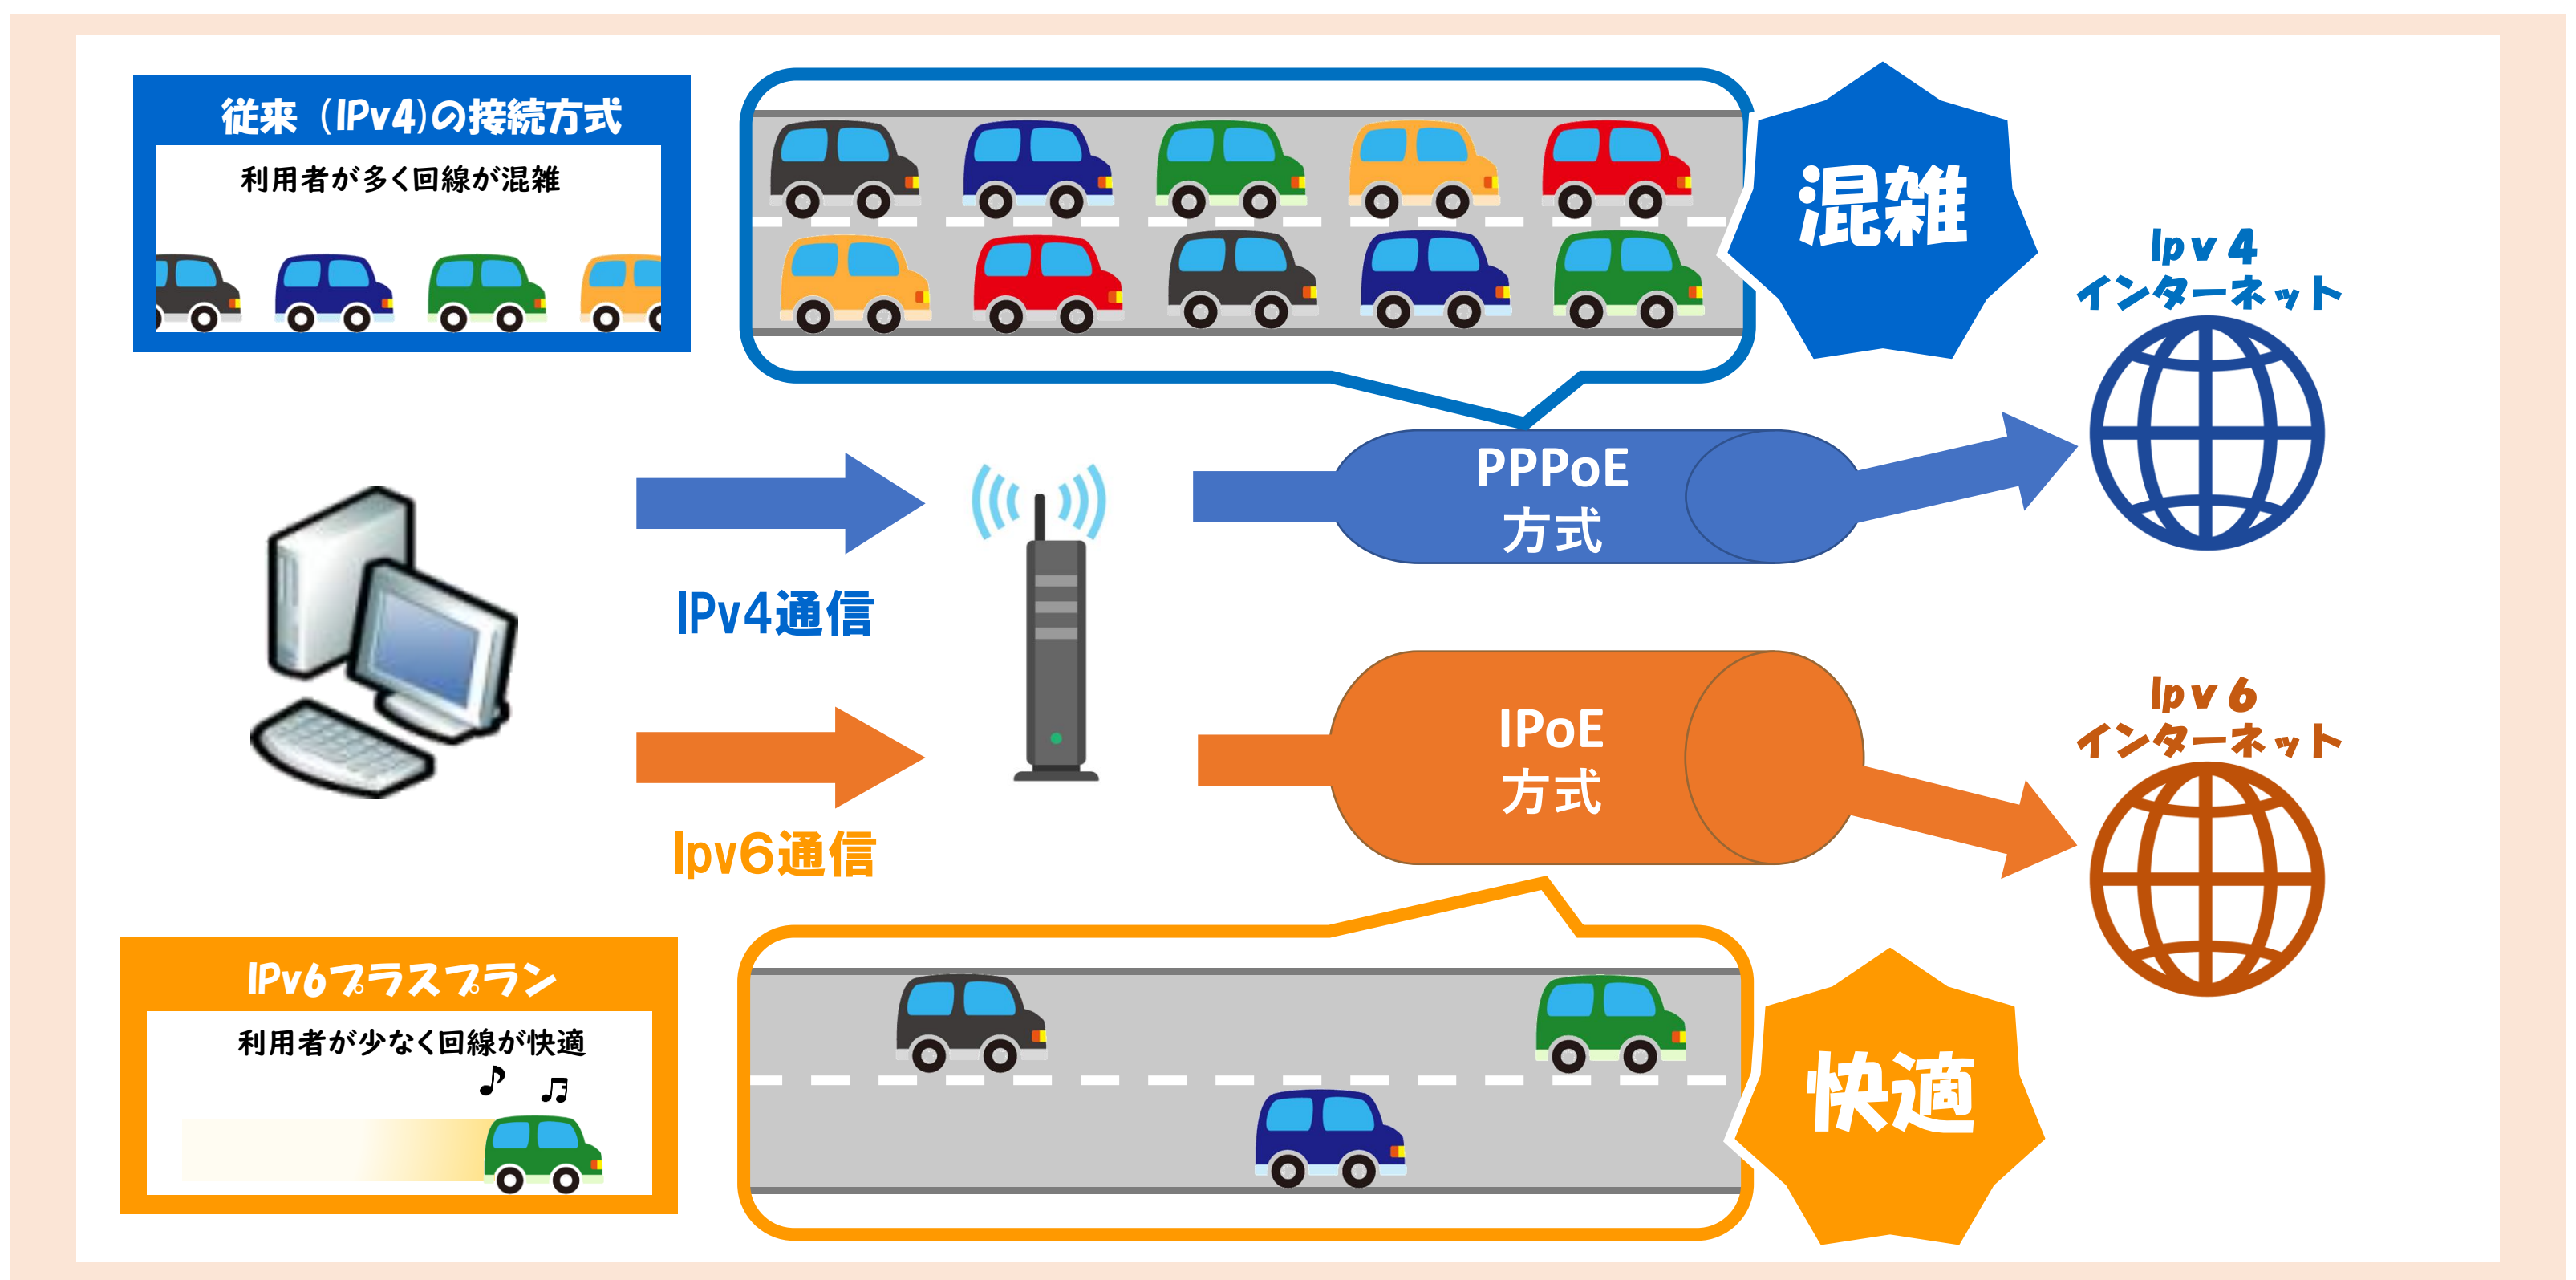

固定IPアドレスが1つ付きます。

高速

高品質

高安定

最大約 1 Gbps の速度

光回線を利用した次世代の通信サービス

IPv6のネットワークを活用することで従来の接続方式と比較して混雑が少なく高速で高品質な通信を実現、より快適にインターネットをお楽しみいただけます。

フレッツ光で固定IPアドレス付きでお得です!!

ご利用料金
月額 **4,950円** (税込)

※初期費用3,300円 (税込)

Ipv6プラスの速度のひみつとは?

従来の接続方式IPv4 (PPPoE) では近年の通信量増加に対応しきれず、特定のエリアや夜間・休日のように利用が増える時間帯において設備が混雑し速度や品質が極端に低下する傾向があります。ReNetの「Ipv6プラス」では、従来の接続方式とは異なる次世代の接続方式 (IPoE) を採用し混雑を回避することでエリアや時間帯の影響が少ない快適な通信サービスを実現いたしました。

●IPv4・IPv6どちらのコンテンツもサクサク快適

IPv4、IPv6通信を意識する必要はありません。そのため、どちらのコンテンツも快適にご利用いただけます。

IPv6ルーター

IPv6通信に対応したルーターが必要になります。環境・用途に合わせて適したルーターをご提案いたします。

ELECOM
WRC-X3200GST3-B※

ファイバーゲート
FGN1300W※

WiFiルーターが不要、SSIDは独自設定が可能。